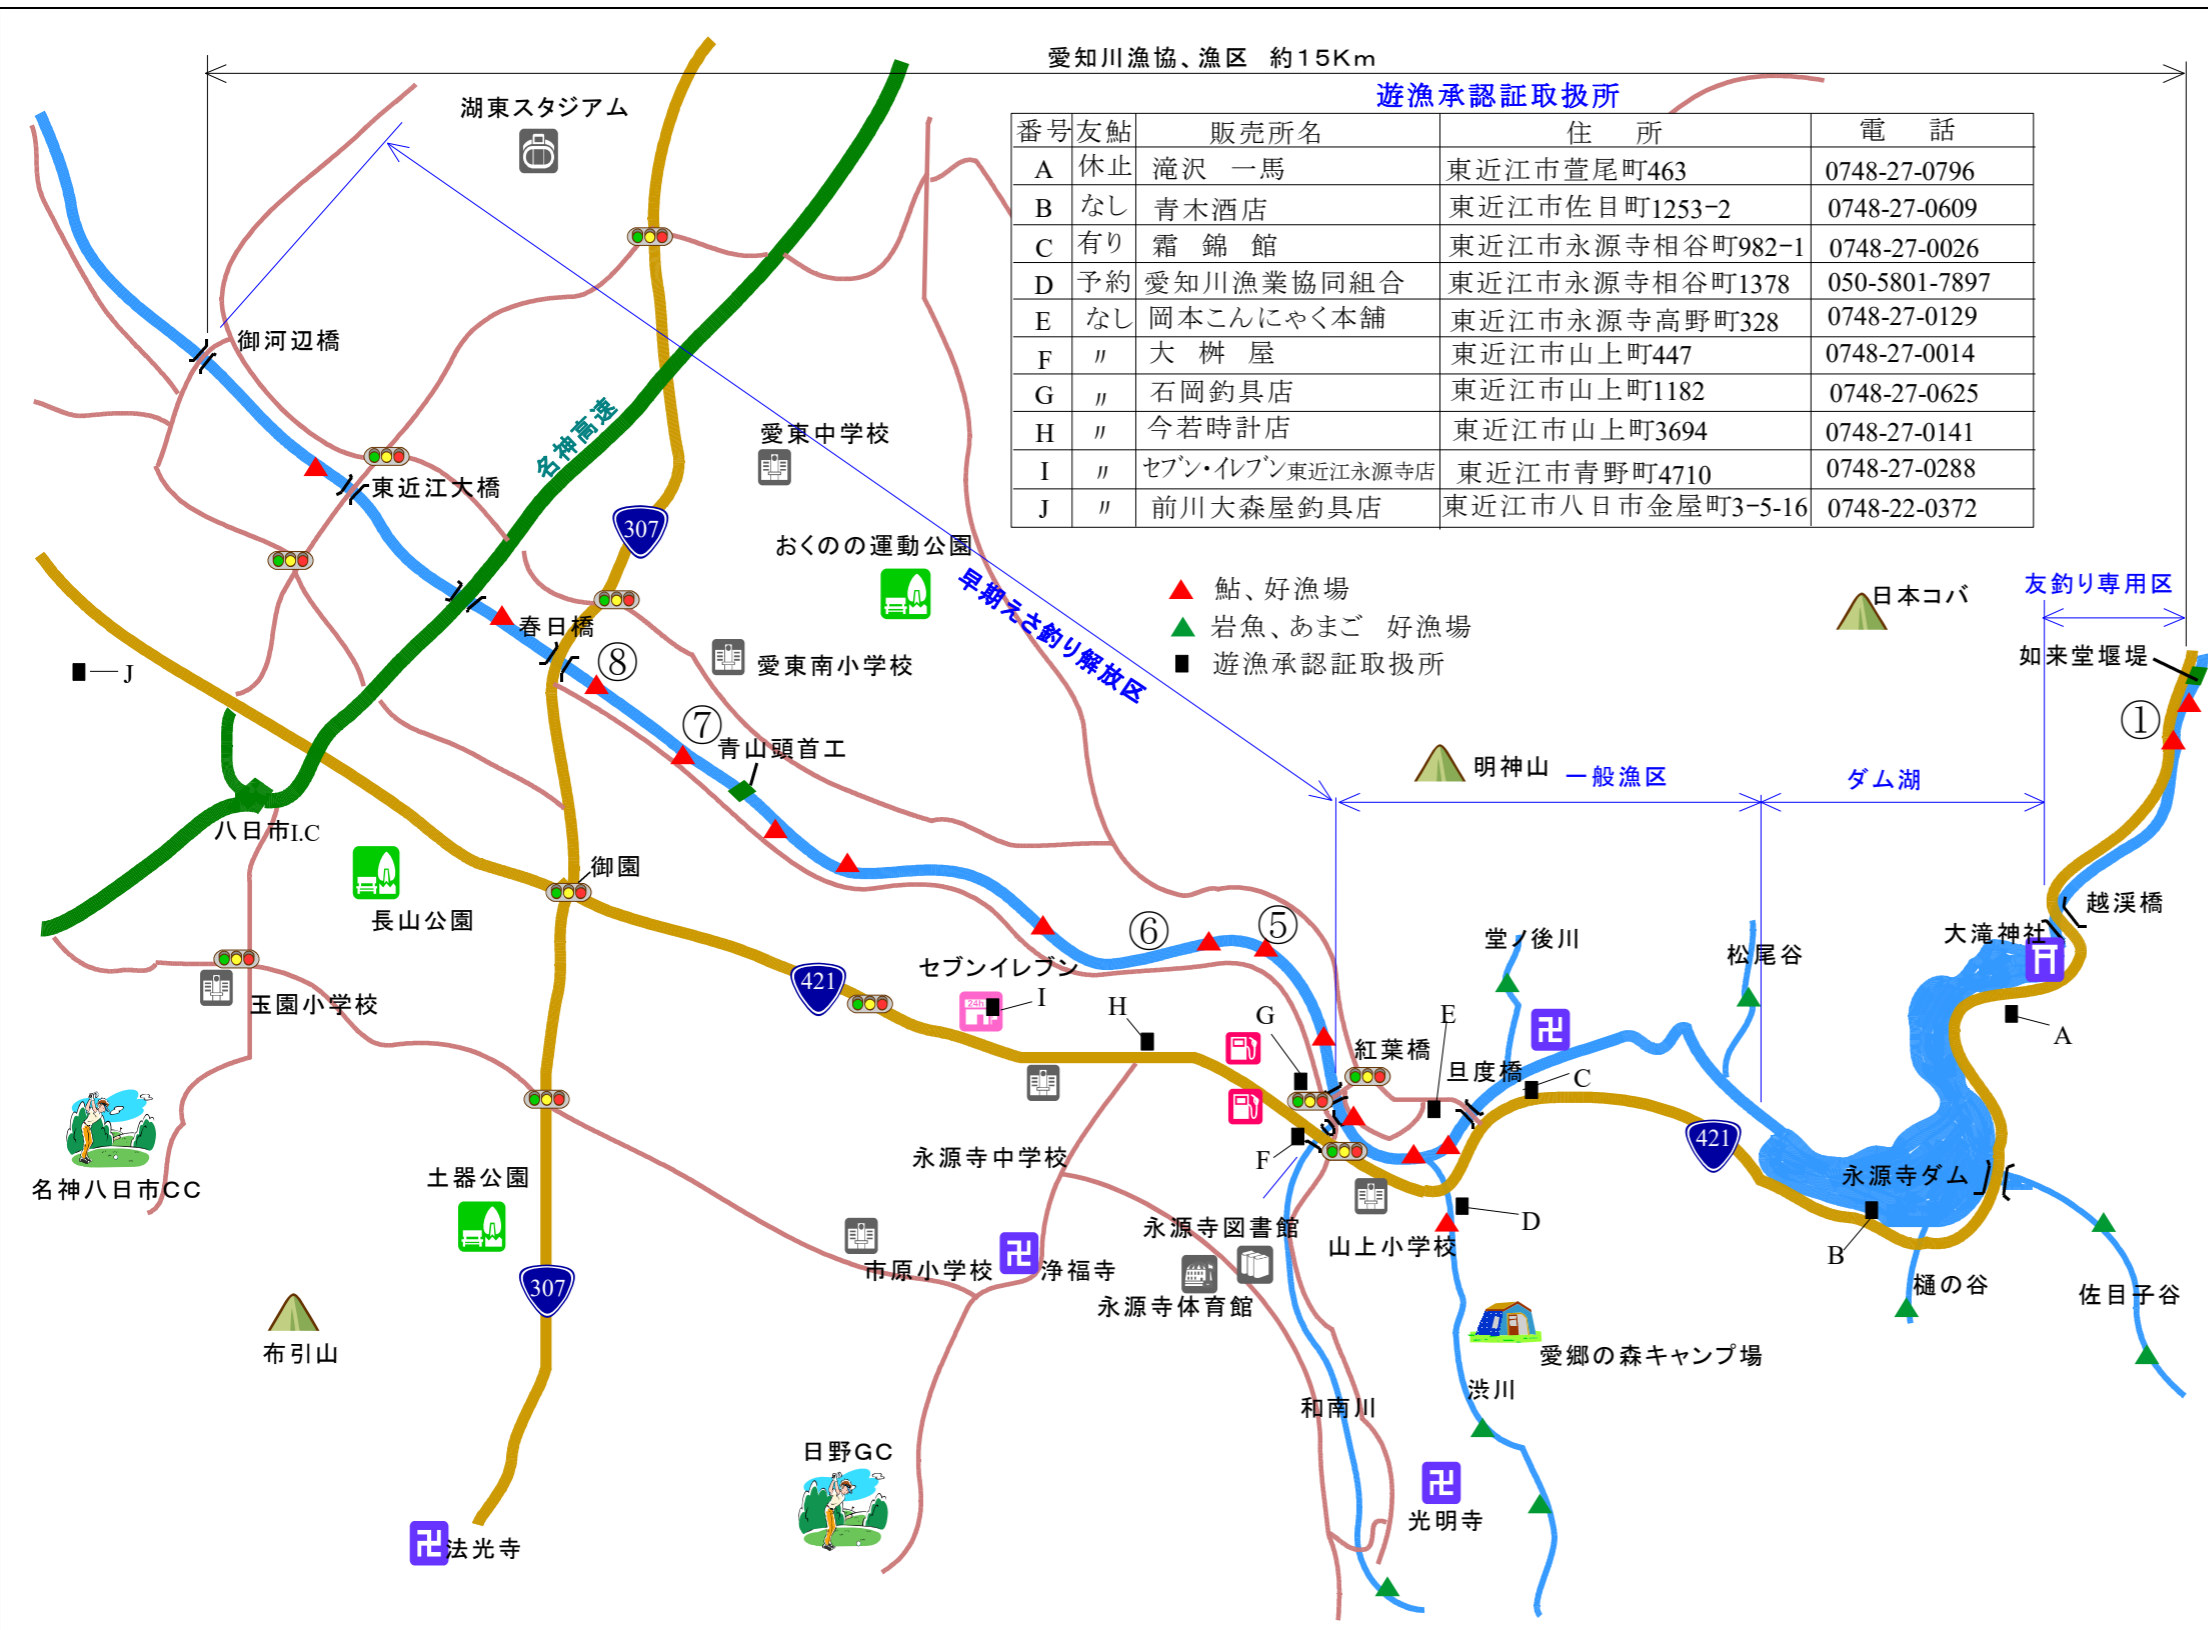

① ダム上流漁区進入口・漁場

愛知川漁協、漁区 約15Km

遊漁承認証取扱所

番号	友鮎	販売所名	住所	電話
A	休止	滝沢 一馬	東近江市萱尾町463	0748-27-0796
B	なし	青木酒店	東近江市佐目町1253-2	0748-27-0609
C	有り	霜 錦 館	東近江市永源寺相谷町982-1	0748-27-0026
D	予約	愛知川漁業協同組合	東近江市永源寺相谷町1378	050-5801-7897
E	なし	岡本こんにやく本舗	東近江市永源寺高野町328	0748-27-0129
F	//	大 樹 屋	東近江市山上町447	0748-27-0014
G	//	石岡釣具店	東近江市山上町1182	0748-27-0625
H	//	今若時計店	東近江市山上町3694	0748-27-0141
I	//	セブン・イレブン東近江永源寺店	東近江市青野町4710	0748-27-0288
J	//	前川大森屋釣具店	東近江市八日市金屋町3-5-16	0748-22-0372

⑧ 春日橋上流

⑦ 青山頭首工

⑥ 山上町 ひじより

⑤ 山上町

④ もみじ橋上流

③ 永源寺高野町、水管橋

② 永源寺温泉前